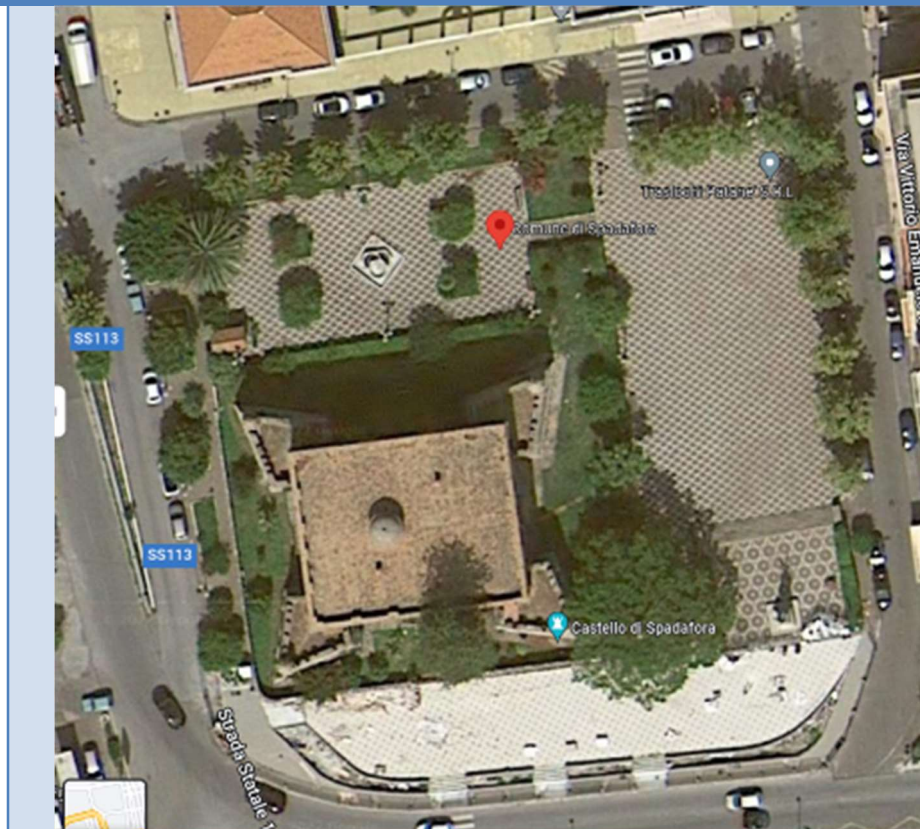

SICILIA

All. 8 - Comune di Spadafora. Allestimento di un Centro Operativo Comunale campale

DESCRIZIONE

Lo scenario prevede la realizzazione di una struttura campale per il funzionamento del Centro Operativo Comunale (COC) di Spadafora nei giorni 4 e 5 novembre, simulando l'indisponibilità dei locali del Comune.

WORKING AREA

Immagine area

L'area esercitativa è stata individuata presso la piazza antistante la sede municipale del Comune di Spadafora

OBIETTIVI

- Testare il modulo TLC nazionale attraverso l'allestimento di COC campale costituito da due tende pneumatiche, che garantiranno un totale di dieci postazioni di lavoro.