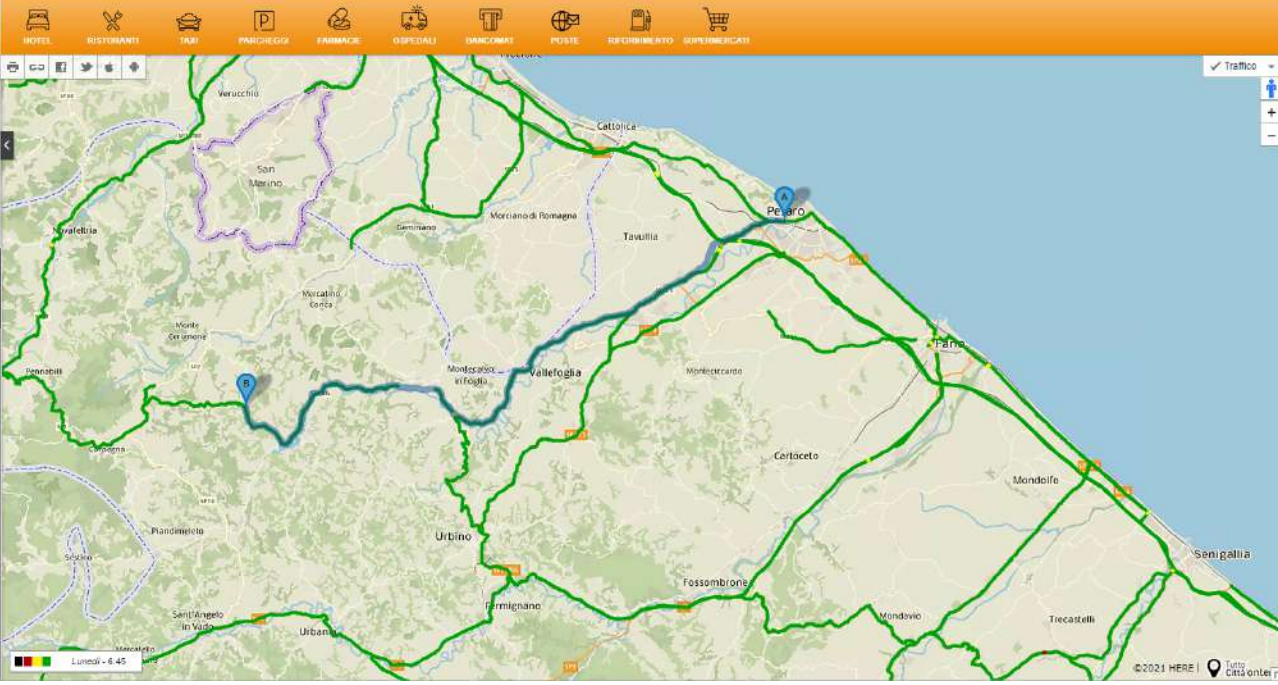

Scarica l'app

2 km Feedback Condizioni Privacy e cookie © 2022 HERE

Tutto Città

Mappe e Percorsi | Eventi | Traffico

A Pesaro (PU) Strada Adriatica, 149
B Macerata Feltria Villaggio Montefeltro

Aggiungi tappa

Calcola il percorso

Percorsi suggeriti

- Sp423/Strada di Montefeltro
47,84 km, 1ora 1min
- Sp3016/Strada Provinciale Fogliense
53,48 km, 1ora 11min
- Sp10/Strada della Romagna
56,44 km, 1ora 14min

Visualizza Traffico Reel Time
Visualizza Traffico programmato

Indicazioni per Villaggio Montefeltro Macerata Feltria

A Pesaro

1. Continua in **Sp16/Strada Adriatica** 1,40 km
2. Gira a destra in **Sp423/Via Marino Mondini** 405 m
3. Alla rotonda prendi la 2ª uscita verso **Sp423/Strada di Montefeltro**
4. Continua in **Sp423/Strada di** 563 m

Mappe e Percorsi Eventi Traffico

A Macerata Feltria Villaggio Montefeltro
B Pesaro (PU) Strada Adriatica, 149

Aggiungi mappa

Calcola il percorso

Opzioni

Percorsi suggeriti

- Sp423/Strada di Montefeltro
47,84 km, 1 ora 1min
Traffico attuale: 1 ora 1min
- Sp3016/Strada Provinciale Fogliense
53,48 km, 1 ora 11min
Traffico attuale: 1 ora 11min
- Sp16/Strada della Romagna
55,44 km, 1 ora 14min
Traffico attuale: 1 ora 14min